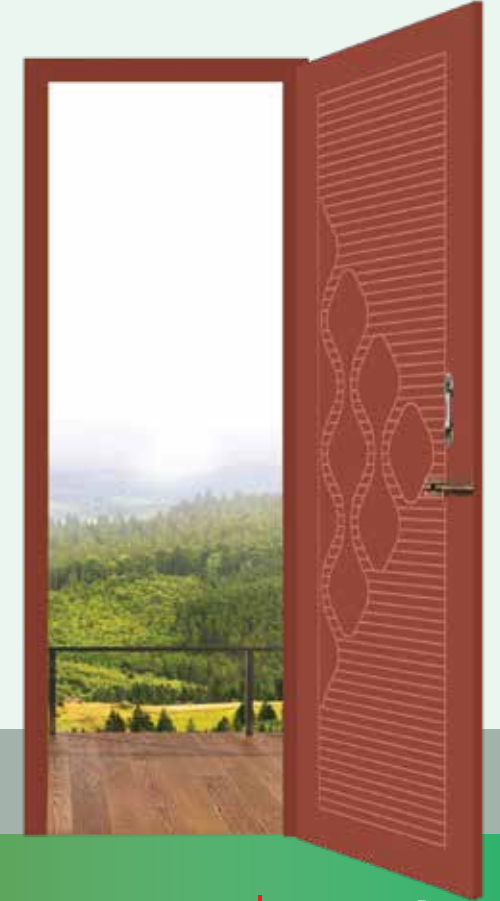

WPC DOOR

দরজা | বোর্ড

গাছ বাঁচিয়ে দরজা লাগান, সবুজে ঘেরা প্রকৃতি সাজান

CERTIFIED BY

NATURAL HARMONY DOOR SERIES

NH Door-Coffee
CNC 01

NH Door-Red
CNC 02

NH Door-Yellow
CNC 03